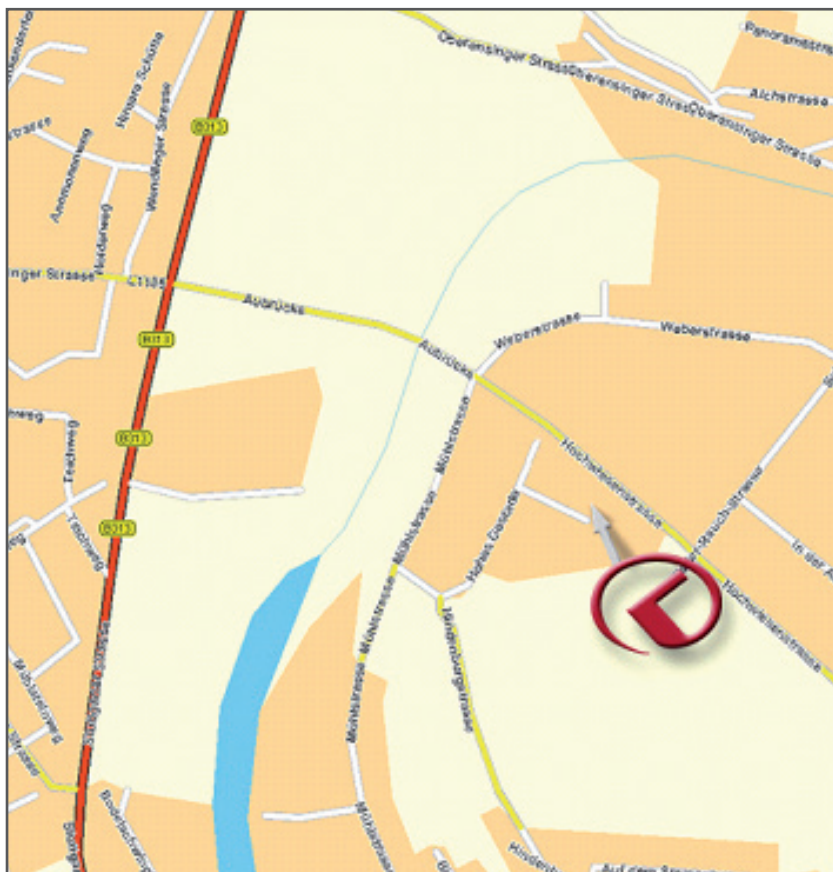

kratzer

AUTOMATION

ANFAHRTSBESCHREIBUNG

Ihr Weg zu uns...

Anfahrt mit dem Auto

Verlassen Sie die **Autobahn A8** an der **Ausfahrt 55 „Wendlingen/Nürtingen“** und folgen der Bundesstrasse **B313 in Richtung Nürtingen** für ca. 5 km. Biegen Sie an der zweiten Ampel links in Richtung „**Industriegebiet Hohes Gestade**“ in die Hochwiesenstrasse ein und gleich die erste Strasse rechts ins „Hohes Gestade“. Nach 20 m biegen Sie links ab und auf der Wendeplatte noch mal links. Unser Bürogebäude ist das zweite / hinten liegende.

Vom **Bahnhof** in **Nürtingen** können Sie unser Büro in einem 15 – 20 minütigen Fußmarsch erreichen. Verlassen Sie den **Bahnhof** über den **Ausgang „Nord“** und gehen rechts auf die **Oberbohinger Strasse**. Dieser folgen Sie ca. 600 m und biegen dann links in die **Hochwiesenstrasse** ein. Nach weiteren 700 m biegen Sie wieder links ins **„Hohes Gestade“** ein, nach 20 m wieder links und auf der Wendeplatte noch mal links. Unser Bürogebäude ist das zweite / hinten liegende.