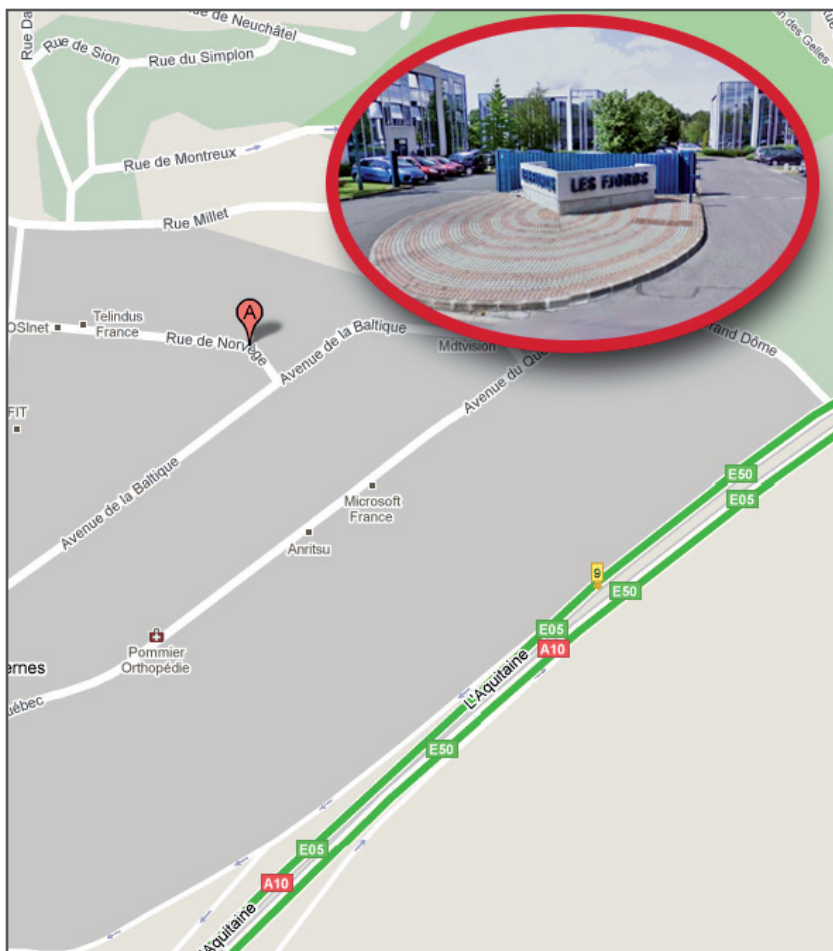

kratzer

AUTOMATION

ANFAHRTSBESCHREIBUNG

Ihr Weg zu uns ...

Anfahrt mit dem Auto

- von Paris - Porte d'Orléans, A6 nehmen danach A10 Richtung Bordeaux.
- von Paris - Porte de St-Cloud, N118 nehmen Richtung Bordeaux.
- von Lyon (A6), die Francilienne (N104) nehmen Richtung Versailles.
- vom Flughafen Orly, Richtung Versailles nehmen danach Bordeaux.

- von Paris, nach Massy-Palaiseau mit der S-Bahn Linie B fahren (Richtung St-Rémy-les-Chevreuse). Den Bus 06-02 nehmen (Linie : parc Nord). Haltestelle « W »
- von Paris, nach Orsay-Ville mit der S-Bahn Linie B fahren (Richtung St-Rémy-les-Chevreuse). Den Bus 006-005 nehmen. Haltestelle « W »
- von Vélizy, die Bus Linie 91-08 nehmen, am Kreisverkehr Mondétour absteigen und die Bus Linie 06-02 nehmen. (Linie : parc Nord) Haltestelle « W »
- von Dourdan, die Bus Linie 91-02 nehmen. Haltestelle « W »
- von St-Michel-sur-Orge, die Bus Linie DM11 nehmen. Haltestelle « Château d'eau »